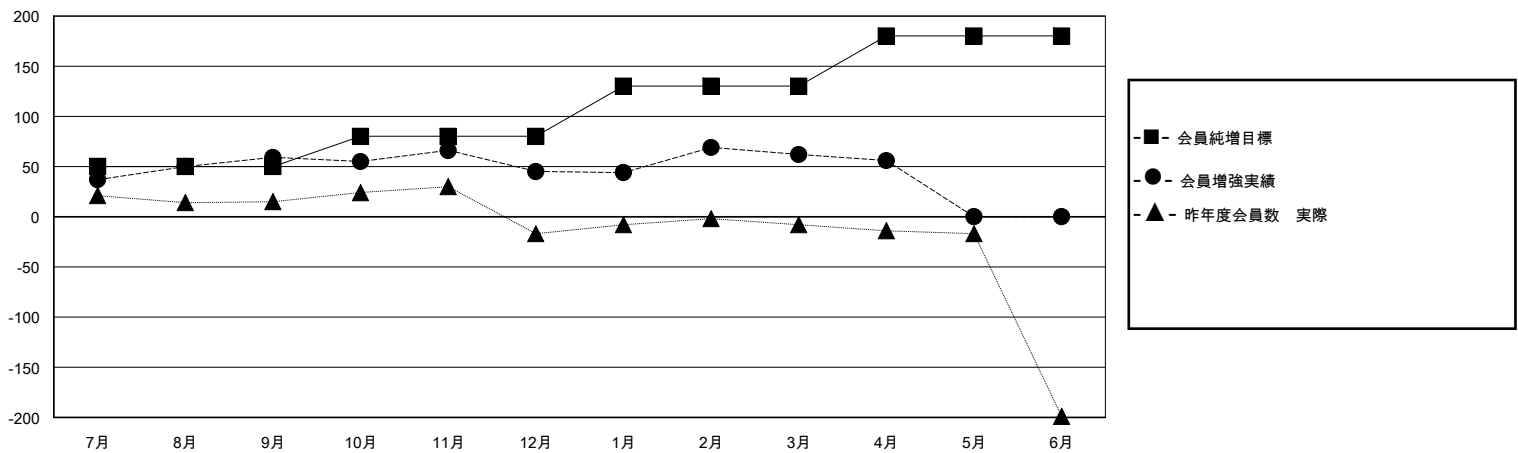

MONTHLY MEMBERSHIP PROGRESS REPORT

District 334 B

Results as of: 4/30/2024

GMT:

地域 JAPAN

GMT会則地域

クラブ				名			
結果: 2023-2024				結果: 2023-2024			
四半期	新クラブ目標	新クラブ	解散クラブ	四半期	会員純増目標	会員増強実績	退会者(転籍を含む)実際
7月/8月/9月	0	0	0	7月/8月/9月	50	93	30
10月/11月/12月	0	0	0	10月/11月/12月	30	49	63
1月/2月/3月	1	1	0	1月/2月/3月	50	77	60
4月/5月/6月	0	0	0	4月/5月/6月	50	12	18

新クラブ目標及び実績累計

会員目標及び実績累計

解散クラブ: 0	56 CLUBS OF 72 一名以上の新会員を登録	男女別 男性 2,661 (75.00%) 女性 887 (25.00%)
退会者 物故会員 17 クラブ解散 0 その他 154 合計 171	会員累計データを見るには、ここをクリック	世帯主/家族会員合計 1,620 国際会費半額の家族会員 927